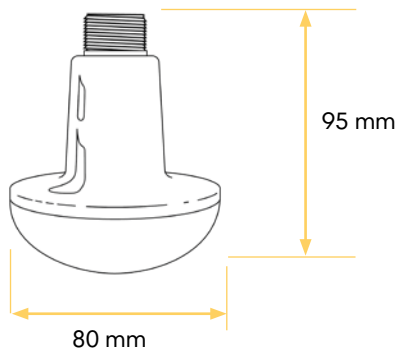

HATO 230 DIMMER
(Phasendimmung)

* Definition und Messung der Lebensdauer auf Anfrage verfügbar

** Fragen Sie Ihren Vertriebsvertreter nach den produktspezifischen Garantiebedingungen

*** Auch als "Hergestellt in EU" auf Anfrage verfügbar.

PICA

Abmessungen

Installationsbeispiel

Lichtverteilung

Kennzeichnungen

* Schutztest gegen Eindringen von Wasser IPX7
(schützt gegen die Auswirkungen von Eintauchen zwischen 15 cm und 1 Meter)