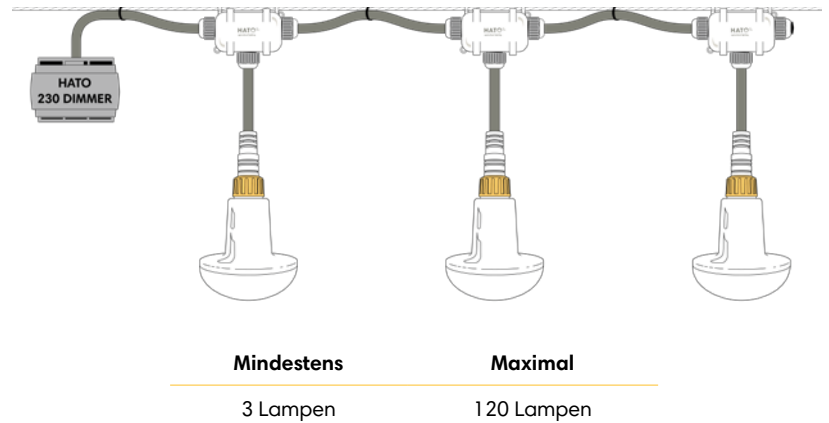

HATO 230 DIMMER
(Phasendimmung)

* Definition und Messung der Lebensdauer auf Anfrage verfügbar

** Fragen Sie Ihren Vertriebsvertreter nach den produktspezifischen Garantiebedingungen

*** Auch als "Hergestellt in EU" auf Anfrage verfügbar.

PICA

Abmessungen

Installationsbeispiel

Lichtverteilung

Kennzeichnungen

* Schutztest gegen Eindringen von Wasser IPX7
(schützt gegen die Auswirkungen von Eintauchen zwischen 15 cm und 1 Meter)