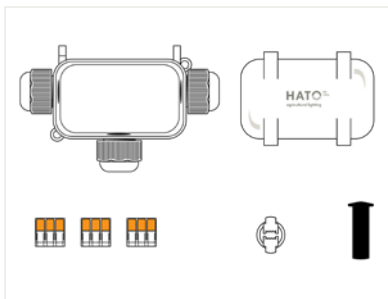

PICA

Der PICA ist HATO's preiswerte LED-Beleuchtung, die den hohen HATO-Standards gerecht wird und ideal für den Einstieg in professionelle Geflügelbeleuchtung ist.

Er optimiert das Leben von Landwirten und Geflügel und steigert dabei die Wirtschaftlichkeit und Leistung des Betriebs.

Produkt-nummer	Stromverbrauch	Lichtausbeute	Effizienz	Lichtfarbe (CCT)	Dimmbereich	CRI	Flimmerfrei	Hergestellt in
7449	6.3W	775lm	123lm/W	3000K	2-100 %	> 80	Ja	China***

Zubehör

AC-Anschlusskabel 0,6m

HATO-Verteilerdose

PICA

Abmessungen

Installationsbeispiel

Lichtverteilung

Kennzeichnungen

* Schutztest gegen Eindringen von Wasser IPX7
(schützt gegen die Auswirkungen von Eintauchen zwischen 15 cm und 1 Meter)