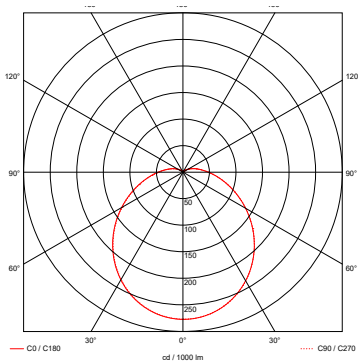

PICA

Abmessungen

Installationsbeispiel

Lichtverteilung

Kennzeichnungen

* Schutztest gegen Eindringen von Wasser IPX7
(schützt gegen die Auswirkungen von Eintauchen zwischen 15 cm und 1 Meter)